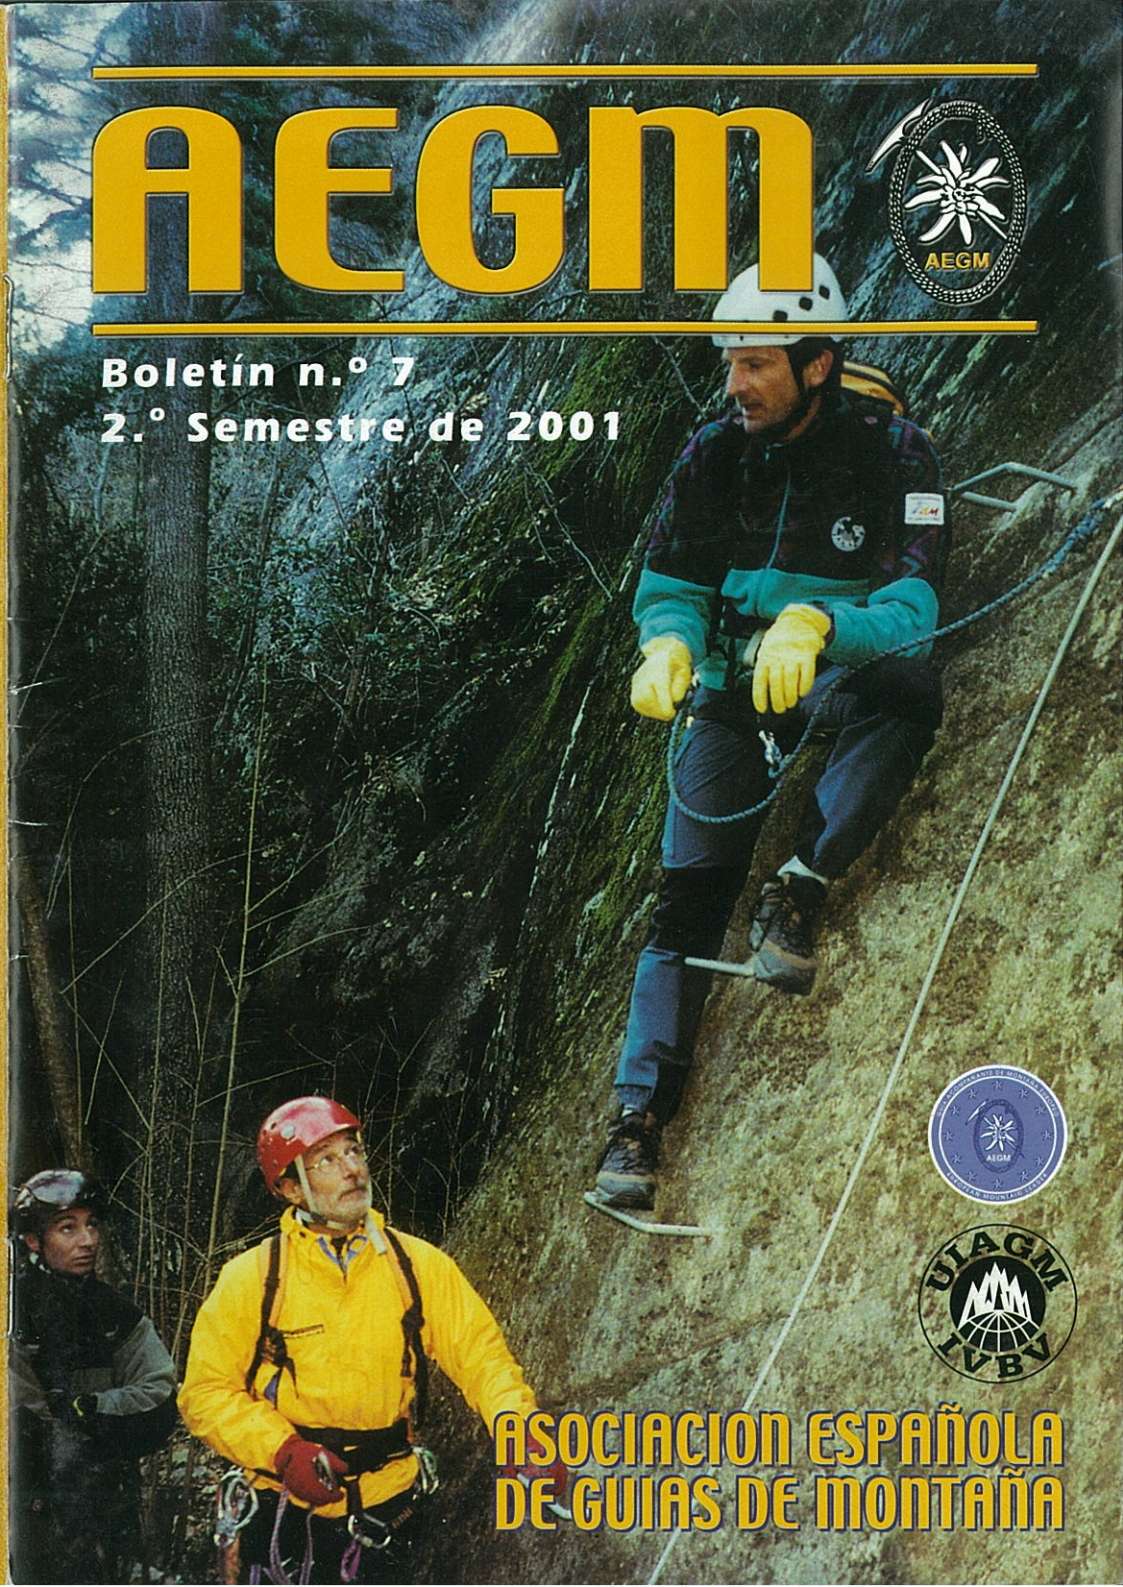

Patrocinadores Oficiales de la AEGM

Chiruca[®]

Lorpen

European Sport Socks

Julbo
ULLERES DE MUNTANYA

**Lowe
alpine**

AEGM

Boletín n.º 7
2.º Semestre de 2001